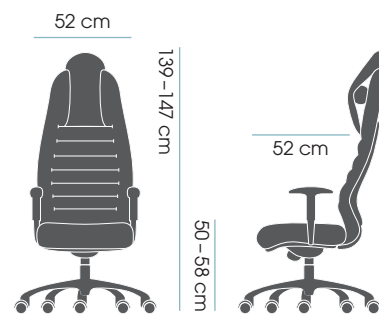

#### Technické údaje

váha židle:	25 kg
max. nosnost:	150 kg
balení:	folie / karton